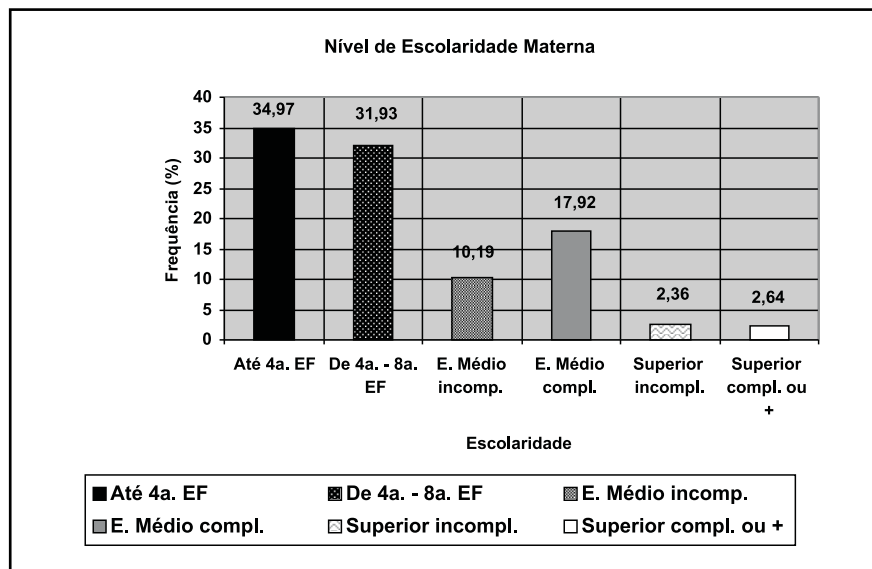

Figura 2: Nível de Escolaridade Materna dos escolares de 1ª a 4ª séries das EMEF de Artur Nogueira (SP) em 2008.

O Nível de Escolaridade Materna é um indicador importante para a Promoção da Saúde já que a escolaridade materna é fator de proteção da saúde das crianças e adolescentes.

O município apresentou uma frequência de cerca de 35% de mães que frequentaram até a 4ª série do ensino fundamental e cerca de 77% de mães dos escolares das EMEF de Artur Nogueira (SP) que necessitavam completar os ensino fundamental e/ou médio.

Como a educação caminha lado a lado com a saúde, observa-se a necessidade de políticas públicas direcionadas para o ensino de jovens e adultos em todas as regiões do município, tendo em vista o alto número de mães sem o ensino fundamental e médio completo, como descrito na Tabela 2.