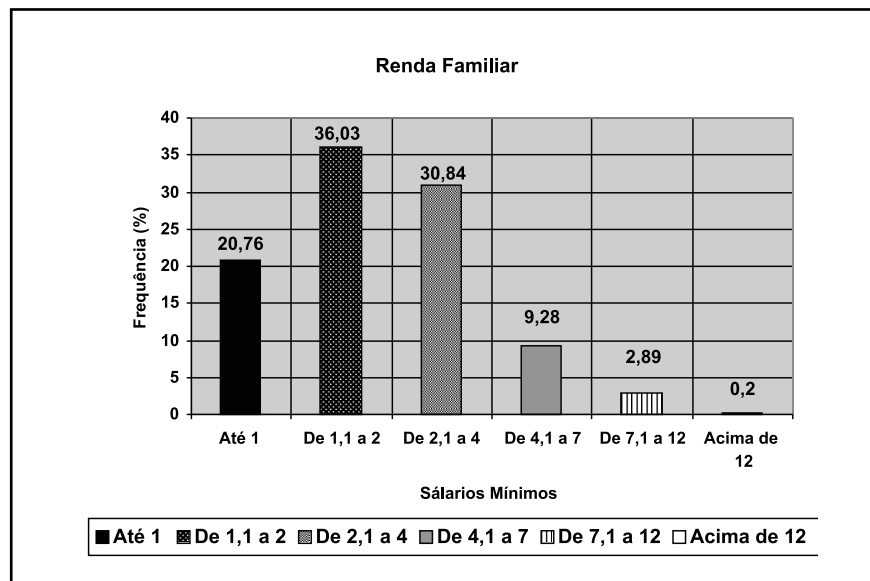

4

Renda familiar e nível de escolaridade materna das crianças de 7 a 10 anos de idade do município de Artur Nogueira (SP) em 2008: resultados por escolas

A Renda Familiar foi obtida através da aplicação de um questionário para os pais ou responsáveis dos escolares. Esse questionário foi respondido em casa e as informações sigilosas foram calculadas por escola, conforme Figura 1 e Tabela 1.

O Salário Mínimo da época tinha o valor de R\$ 415,00.

Figura 1: Renda Familiar dos escolares de 1ª a 4ª séries das EMEF de Artur Nogueira (SP) em 2008.

Tabela 1: Renda Familiar em número de salários mínimos (SM) por escola e total geral, dos escolares das EMEF de Artur Nogueira (SP), em 2008.

EMEF Bairro		Classificação da Renda Familiar (em SM)					
		Até 1	De 1,1 a 2	De 2,1 a 4	De 4,1 a 7	De 7,1 a 12	Acima de 12
Alcídia Teixeira Pq Resid Itamaraty	N	20	47	46	10	3	0
	%	15,87	37,30	36,51	7,94	2,38	0
Amaro Rodrigues Jardim. Leonor	N	18	50	40	9	2	2
	%	14,88	41,32	33,06	7,44	1,65	1,65
Aparecida Dias S. Pq Laranjeiras	N	26	50	38	13	4	0
	%	19,84	38,17	29,01	9,92	3,05	0,00
Ederaldo Rossetti Pq dos Trabalhador.	N	64	88	52	7	4	0
	%	29,77	40,93	24,19	3,26	1,86	0,00
Edmo Wilson C. Jardim Blumenau	N	11	16	6	1	2	0
	%	30,56	44,44	16,67	2,78	5,56	0,00
Elysiário Del'Alamo Jardim Sacilotto II	N	42	58	42	11	2	0
	%	27,10	37,42	27,10	7,10	1,29	0,00
Francisco Cardona Jardim de Faveri	N	19	35	73	38	12	0
	%	10,73	19,77	41,24	21,47	6,78	0,00
Luiz de Mello Estr A Nogueira 020	N	3	6	2	2	0	0
	%	23,08	46,15	15,38	15,38	0,00	0,00
Maria Placidina Rod SP 107, Km 37	N	5	11	10	2	0	0
	%	17,86	39,29	35,71	7,14	0,00	0,00
Total	N	208	361	309	93	29	2
	%	20,76	36,03	30,84	9,28	2,89	0,20